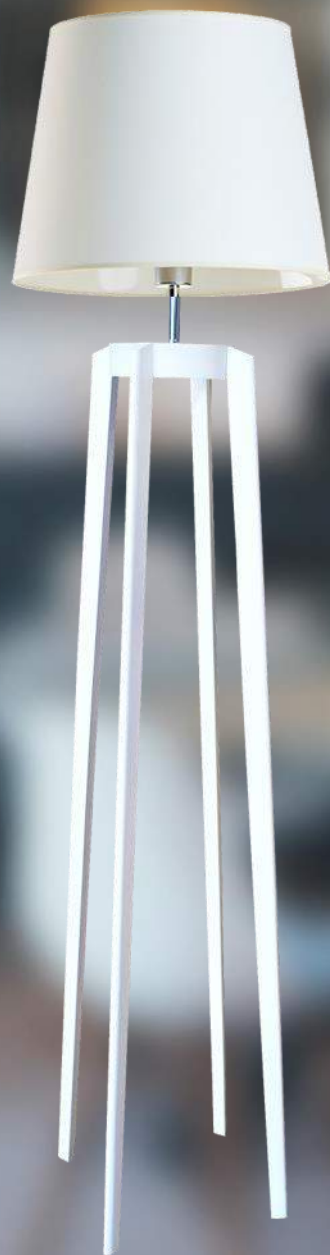

FOGO

LAMPA STOJĄCA

Lampa FOGO to idealny wybór dla koneserów nowoczesnych aranżacji. Jest połączeniem naturalnego surowca jakim jest drewno oraz materiałowego abażuru. Lampa posiada praktyczny włącznik umiejscowiony na przewodzie zasilającym gwarantujący nam wygodę i komfort użytkowania.

KOD	15604
DOSTĘPNE KOLORY ABAŻURÓW	biel, ecru, beż, jasnoszary, czerwień, granat, grafit, brąz, czerni
DOSTĘPNE KOLORY STELAŻY LAMPY	biały, popielaty, mahoń, dąb, heban
WYMIARY LAMPY	wysokość 158 cm szerokość 25x33 cm
MATERIAŁ	stelaż - elementy drewniane abażur - holenderska tkanina tekstylna podklejana na folii PVC
ILOŚĆ ŹRÓDEŁ ŚWIATŁA/TYP ŻARÓWKI/MOC	1xE27x60W