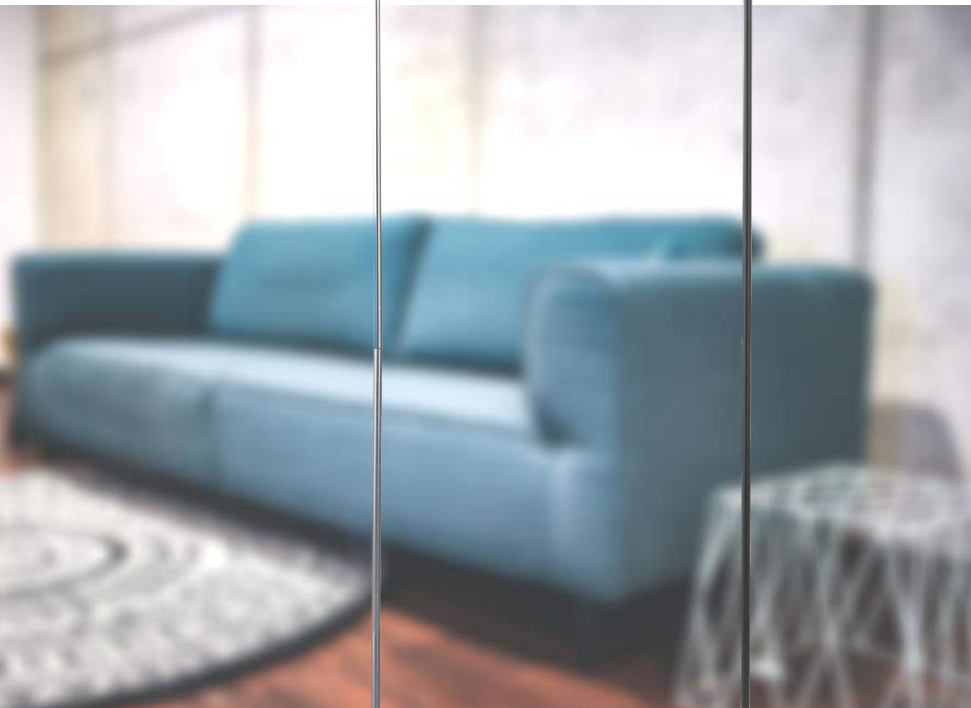

WERONA

LAMPA STOJĄCA

Lampa stojąca WERONA jest wspaniałą propozycją dla wielbicieli klasycznego designu. Jej klasyczna forma sprawia, że świetnie uzupełnia nowoczesne lub minimalistyczne wnętrze. Idealnie sprawdzi się także w kątku przeznaczonym do czytania lub po prostu jako element typowo dekoracyjny.

KOD	14539
DOSTĘPNE KOLORY ABAŻURÓW	biel, ecru, beż, jasnoszary, czerwień, granat, grafit, brąz, czerń
DOSTĘPNE KOLORY STELAŻY LAMPY	srebrny, biały, czarny, chrom*, stal szcztokowana*, stare złoto*
WYMIARY LAMPY	wysokość 158 cm szerokość 40 cm
MATERIAŁ	stelaż - elementy metalowe abażur - holenderska tkanina tekstylna podklejana na folii PVC
ILOŚĆ ŹRÓDEŁ ŚWIATŁA/TYP ŻARÓWKI/MOC	1xE27x60W