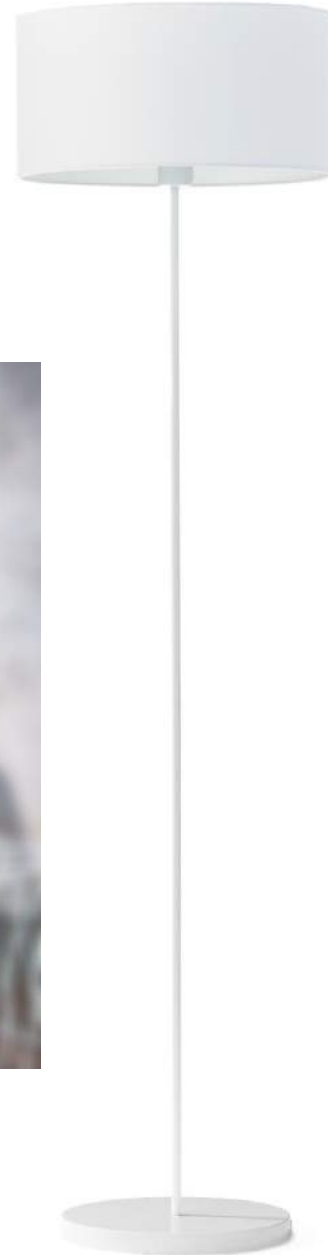

WERONA

LAMPA STOJĄCA

Lampa stojąca WERONA jest wspaniałą propozycją dla wielbicieli klasycznego designu. Jej klasyczna forma sprawia, że świetnie uzupełnia nowoczesne lub minimalistyczne wnętrze. Idealnie sprawdzi się także w kątku przeznaczonym do czytania lub po prostu jako element typowo dekoracyjny.

KOD	14539
DOSTĘPNE KOLORY ABAŻURÓW	biel, ecru, beż, jasnoszary, czerwień, granat, grafit, brąz, czerń
DOSTĘPNE KOLORY STELAŻY LAMPY	srebrny, biały, czarny, chrom*, stal szcztokowana*, stare złoto*
WYMIARY LAMPY	wysokość 158 cm szerokość 40 cm
MATERIAŁ	stelaż - elementy metalowe abażur - holenderska tkanina tekstylna podklejana na folii PVC
ILOŚĆ ŹRÓDEŁ ŚWIATŁA/TYP ŻARÓWKI/MOC	1xE27x60W