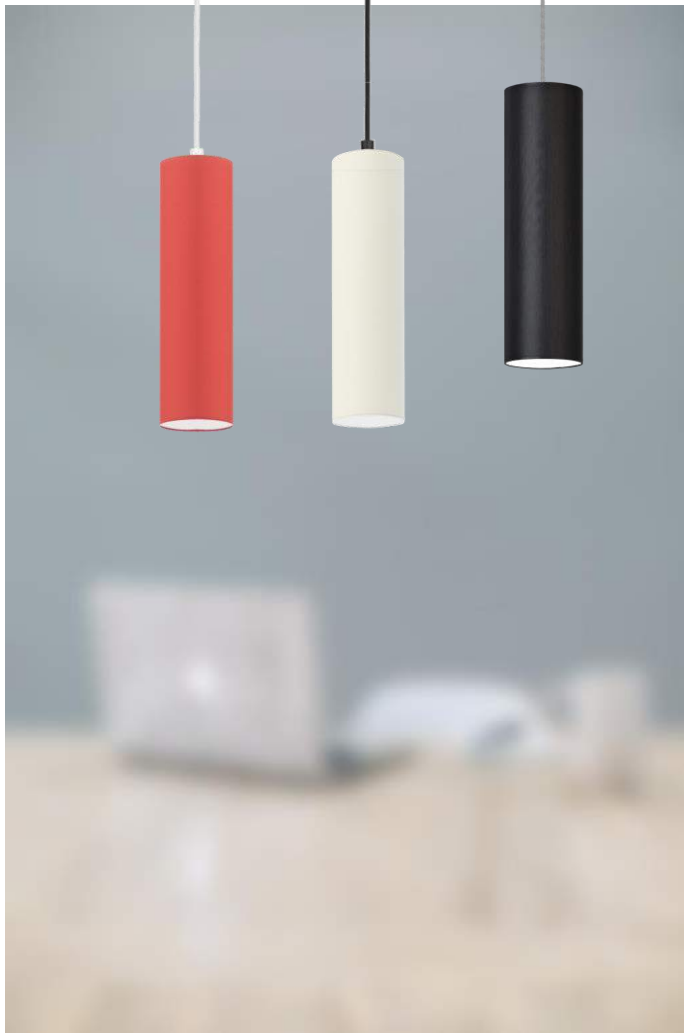

BEJRUT

LAMPA WISZĄCA 1-PŁOMIENNA

Prosta forma jednopunktowej lampy wiszącej BEJRUT idealnie sprawdzi się w wielu aranżacjach wnętrz. BEJRUT to doskonałe rozwiązanie do minimalistycznych pomieszczeń, które potrzebują dodatkowych źródeł światła. Atutem lampy jest możliwość regulacji długości zwisu, dzięki czemu sprawdzi się zarówno w wysokich jak i niższych pomieszczeniach.

KOD	14586
DOSTĘPNE KOLORY ABAŻURÓW	biel, ecru, beż, jasnoszary, czerwień, granat, grafit, brąz, czerń
DOSTĘPNE KOLORY STELAŻY LAMPY	srebrny, biały, czarny
WYMIARY LAMPY	wysokość 120 cm szerokość 8 cm
MATERIAŁ	stelaż - elementy metalowe abażur - holenderska tkanina tekstylna podklejana na folii PVC
IŁOŚĆ ŹRÓDEŁ ŚWIATŁA/TYP ŻARÓWKI/MOC	1xE14x60W